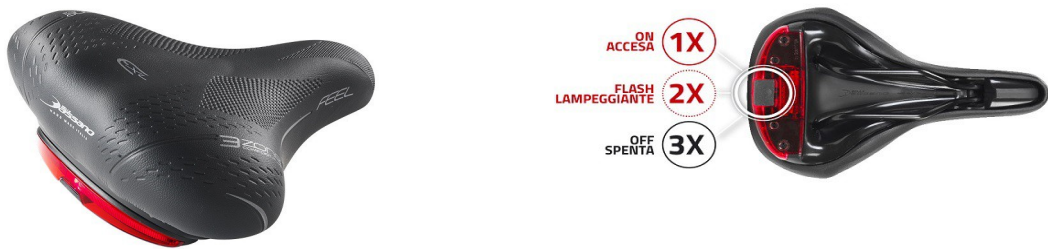

« GT-XL FEEL with LIGHT »

Dimension : 255 x 190 mm
Technique : 1 LED ultra lumineux, autonomie 20 h, 50 h clignotant, 390 gr.
Système « 3 Zone Comfort Plus »
Couleur disponible : noir

PRIX DE VENTE: **59.90 CHF**

SELLE TOP CONFORT :

« SUPREMA 5 ZONE »

Dimension : 260 x 170 mm / 250 x 170
Technique : Suprema M = Man / Suprema L = Lady 450 gr. / 435 gr.
Système « 5 Zone Air Plus »
Couleur disponible : noir

PRIX DE VENTE: **45.90 CHF**

SELLE ISOPHORM :

« *LEGGERA ISOPHORM* »

Dimension : 255 x 190 mm
Technique : ISOPHORM.TM (patent pending), 420 gr.
Système « Memory Foam »
Couleur disponible : noir

PRIX DE VENTE: **59.90 CHF**

VELO DE ROUTE :